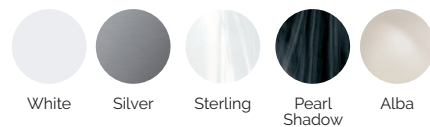

Volume Eau: 1610 litres

Poids: Vide 378 kg / Plein 1988 kg

5 couleurs

5 massages

COULEURS ACRYLIQUE

White

Silver

Sterling