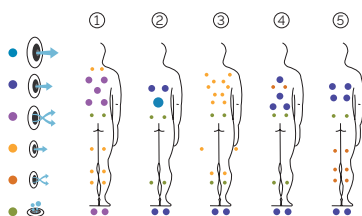

Aqua8

Un spa XXL très performant.

CODE 49722

Idéal pour 5 personnes

5 positions

2 allongées

3 assises

Dimensions: 233 x 233 x 91 cm

Volume Eau: 1610 litres

Poids: Vide 378 kg / Plein 1988 kg

5 couleurs

5 massages

COULEURS ACRYLIQUE

White

Silver

Sterling

Pearl
Shadow

Alba

BUILT-IN LINE

FR

AQUAVIA SPA

CARACTÉRISTIQUES TECHNIQUES

PRESTATIONS	
Total Points de Massage	72
Jets massage	56
Buse air	16
Cascades Eau	Non disponible
Sources Eau	Non disponible
Jets / Buses en acier inoxydable	Équipement en série
Appui-tête	3
Touch Panel	Équipement en série
Structure Métal	Équipement en série
Chromothérapie Ampoule LED	1 LED
Energy Saving Cover	Option
EcoSpa	Non disponible
ÉQUIPEMENT EXTERNE RECOMMANDÉ	
Kit Compact	Kit Digital 2
ÉQUIPEMENT	
Filtre	Ø 500
Pompe de filtration	0,6 KW
Pompes de massage	2,2 KW x 2
Blower	0,9 KW
Réchauffeur électrique	3 KW
Ozonateur	Option
INSTALLATION	
Puissance maximale (LA) (W)	5.900 W
Puissance maximale (LA) (A)	25,7 A
Tension	230 / 400 V III