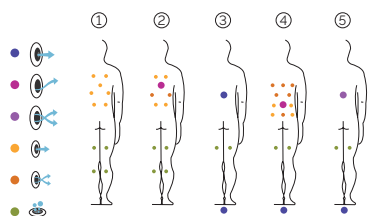

Cube Ergo

Un bijou ergonomique.

CODE 67100

Idéal pour 3 personnes

5 positions

2 allongées

3 assises

Dimensions: 231 x 231 x 78 cm

Volume Eau: 975 litres

Poids: Vide 450 kg / Plein 1.425 kg

5 couleurs

5 massages

COULEURS ACRYLIQUE

TYPE REVÊTEMENT MEUBLE EXTÉRIEUR

EXCLUSIVE LINE

FR

AQUAVIA SPA

CARACTÉRISTIQUES TECHNIQUES

PRESTATIONS	
Total Points de Massage	42
Jets massage	28
Buse air	14
Jets / Buses en acier inoxydable	Équipement en série
Appui-tête	3
Touch Panel	Équipement en série
Ultraviolet Treatment UV	Équipement en série
Structure Métal	Équipement en série
Base ABS	Équipement en série
Prime Tex Cover	Équipement en série
EcoSpa	Équipement en série
Nordic Insulation System	Option
FINITIONS	
Colour Sense	5 LED + Accessoires éclairés
Pure Line Lighting	Équipement en série
Surround Bluetooth Audio	Option
Meuble Woodermax	Non disponible
Aromatherapy	Non disponible
Barre Inoxydable	Non disponible
Wifi Spa Control	Option
Sans habillage	Non disponible
POMPES DE MASSAGE	
Massage d'eau	1800 W / 2,5 CV
Relax Impact Pump	1150 W
FILTRATION ET CHAUFFAGE	
Pompe de recirculation	200 W
Chauffage d'eau	3.000 W
Type de filtre	Cartouche
COURANT ÉLECTRIQUE	
Puissance maximale to 230 V (LOW/AMP)	3.400 W / 14,6 A
Tension	230 V / 400 V III