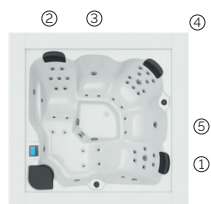

Cube Ergo

Un bijou ergonomique.

CODE 67100

Idéal pour 3 personnes

5 positions

2 allongées

3 assises

Dimensions: 231 x 231 x 78 cm

Volume Eau: 975 litres

Poids: Vide 450 kg / Plein 1.425 kg

5 couleurs

5 massages

COULEURS ACRYLIQUE

TYPE REVÊTEMENT MEUBLE EXTÉRIEUR

EXCLUSIVE LINE

FR

AQUAVIA SPA

CARACTÉRISTIQUES TECHNIQUES

PRESTATIONS	
Total Points de Massage	42
Jets massage	28
Buse air	14
Jets / Buses en acier inoxydable	Équipement en série
Appui-tête	3
Touch Panel	Équipement en série
Ultraviolet Treatment UV	Équipement en série
Structure Métal	Équipement en série
Base ABS	Équipement en série
Prime Tex Cover	Équipement en série
EcoSpa	Équipement en série
Nordic Insulation System	Option
FINITIONS	
Colour Sense	5 LED + Accessoires éclairés
Pure Line Lighting	Équipement en série
Surround Bluetooth Audio	Option
Meuble Woodermax	Non disponible
Aromatherapy	Non disponible
Barre Inoxydable	Non disponible
Wifi Spa Control	Option
Sans habillage	Non disponible
POMPES DE MASSAGE	
Massage d'eau	1800 W / 2,5 CV
Relax Impact Pump	1150 W
FILTRATION ET CHAUFFAGE	
Pompe de recirculation	200 W
Chauffage d'eau	3.000 W
Type de filtre	Cartouche
COURANT ÉLECTRIQUE	
Puissance maximale to 230 V (LOW/AMP)	3.400 W / 14,6 A
Tension	230 V / 400 V III