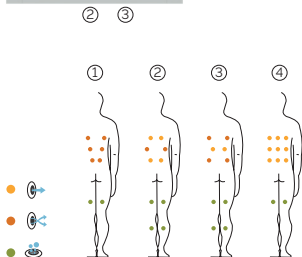

Cube

Luxe et élégance personnalisée.

CODE 56541

Idéal pour **3 personnes**

5 positions

2 allongées

3 assises

Dimensions: 231 x 231 x 78 cm

Volume Eau: 975 litres

Poids: Vide 450 kg / Plein 1.425 kg

5 couleurs

4 massages