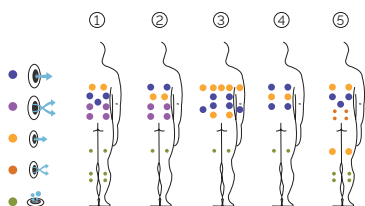

# Essence

Luxe et élégance personnalisée.

CODE 70515

Idéal pour 4 personnes

5 positions

2 allongées

3 assises

Dimensions: 216 x 216 x 90 cm

Volume Eau: 930 litres

Poids: Vide 327 kg / Plein 1.257 kg

5 couleurs

4 massages