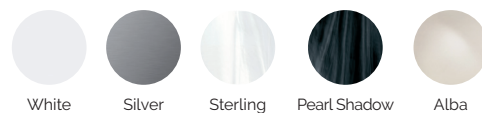

COULEURS ACRYLIQUE

TYPE REVÊTEMENT MEUBLE EXTÉRIEUR