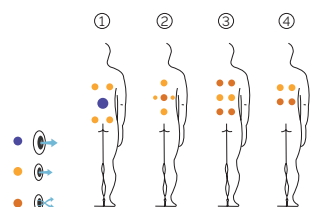

Hotel Spa

The comfort solution for the sector

CODE 71463

Idéal pour 2 personnes

4 positions

4 assises

Dimensions: 203 x 150 x 72 cm

Volume Eau: 520 litres

Poids: Vide 257 kg / Plein 777 kg

1 couleurs

4 massages

COULEURS ACRYLIQUE

White

TYPE REVÊTEMENT MEUBLE EXTÉRIEUR

Graphite Woodermax

Walnut Woodermax

Thunder Woodermax

Butterfly Woodermax

PRESTATIONS

PRESTATIONS OPTIONNELLES

AQUAVIA SPA

FR

CARACTÉRISTIQUES TECHNIQUES

PRESTATIONS	
Jets massage	20
Appui-tête	2
Touch Panel	Équipement en série
Ultraviolet Treatment UV	Équipement en série
Structure Métal	Équipement en série
ABS base	Équipement en série
Prime Tex Cover	Équipement en série
EcoSpa	Option
Nordic Insulation System	Option
FINITIONS	
Colour Sense	2 LED
Buses en acier inoxydable	Équipement en série
Sans habillage	Option
POMPES DE MASSAGE	
Massage d'eau	1850W / 2,5 CV
FILTRATION ET CHAUFFAGE	
Pompe de recirculation	200 W
Chauffage d'eau	3.000 W
Type de filtre	Cartouche
COURANT ÉLECTRIQUE	
Puissance maximale to 230 V (LOW/AMP)	3.400 W / 14,6 A
Tension	230 V / 400 V III