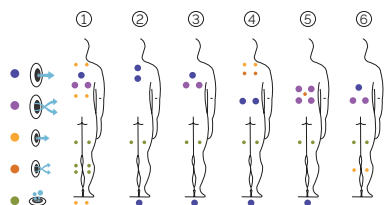

# Mallorca

L'hydromassage qui vous va à merveille.

CODE 78768

Idéal pour 4 personnes

6 positions

1 allongée

5 assises

Dimensions: 216 x 216 x 90 cm

Volume Eau: 980 litres

Poids: Vide 330 kg / Plein 1.310 kg

5 couleurs

6 massages