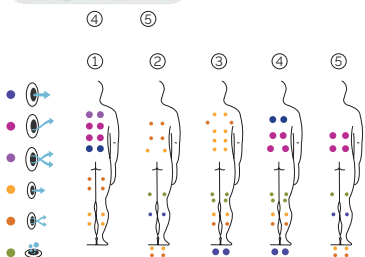

Nice

Un spa puissant et exceptionnel

CODE 66031

Idéal pour 5 personnes

5 positions

1 allongées

4 assises

Dimensions: 216 x 216 x 90 cm

Volume Eau: 1180 litres

Poids: Vide 306 kg / Plein 1.486 kg

5 couleurs

5 massages

PREMIUM LINE

FR

AQUAVIA SPA

CARACTÉRISTIQUES TECHNIQUES

PRESTATIONS	
Total Points de Massage	68
Jets massage	54
Buse air	12
Cascades Eau	2
Sources Eau	2
Appui-tête	2
Touch Panel	Équipement en série
Ultraviolet Treatment UV	Équipement en série
Structure Métal	Équipement en série
Base ABS	Équipement en série
Prime Tex Cover	Équipement en série
EcoSpa	Option
Nordic Insulation System	Option
Blue Connect Plus	Option
FINITIONS	
Colour Sense	5 LED + Accessoires éclairés
Pure Line Lighting	Option
Surround Bluetooth Audio	Option
Jets / Buses en acier inoxydable	Équipement en série
Barre Inoxydable	Équipement en série
Aromatherapy	Équipement en série
Wifi Spa Control	Option
Sans habillage	Option
POMPES DE MASSAGE	
Massage d'eau	2 x 1800 W / 2,5 CV
Relax Impact Pump	1150 W
FILTRATION ET CHAUFFAGE	
Pompe de recirculation	200 W
Chauffage d'eau	3.000 W
Type de filtre	Cartouche
High Performance Water Care	Équipement en série
COURANT ÉLECTRIQUE	
Puissance maximale to 230 V (LOW/AMP)	5.100 W / 22,2 A
Tension	230 V / 400 V III

COULEURS ACRYLIQUE

TYPE REVÊTEMENT MEUBLE EXTÉRIEUR

PRESTATIONS

PRESTATIONS OPTIONNELLES

Dans le cadre de notre politique d'améliorations constantes, nous nous réservons le droit de modifier/d'amender nos spécifications n'importe quand et sans aucun préavis.