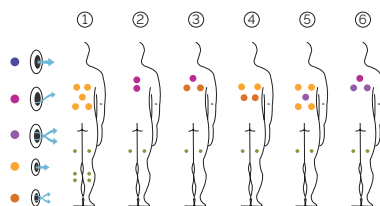

Pulse

Le spa à la juste mesure.

CODE 69124

Idéal pour 4 personnes

6 positions

1 allongée

5 assises

Dimensions: 216 x 216 x 90 cm

Volume Eau: 980 litres

Poids: Vide 330 kg / Plein 1.310 kg

5 couleurs

6 massages