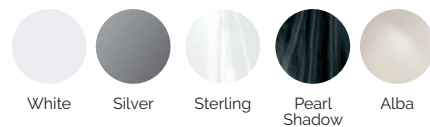

Poids: Vide 260 kg / Plein 920 kg

5 couleurs

5 massages

COULEURS ACRYLIQUE

White Silver Sterling Pearl Shadow Alba

PRESTATIONS

METALLIC
Structure

BCN
DESIGN