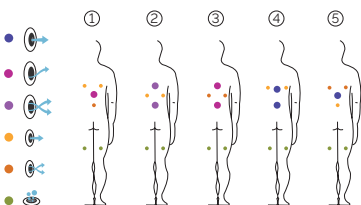

Round 2

Une expérience incomparable.

CODE 49859

Idéal pour 3 personnes

5 positions

5 assises

Dimensions: ø 205 x 90 cm

Volume Eau: 680 litres

Poids: Vide 260 kg / Plein 920 kg

5 couleurs

5 massages

COULEURS ACRYLIQUE

White Silver Sterling Pearl Shadow Alba

PRESTATIONS

METALLIC
Structure

BCN
DESIGN

reiox
IMPACTSYSTEM

BUILT-IN LINE

FR

AQUAVIA SPA

CARACTÉRISTIQUES TECHNIQUES

PRESTATIONS	
Total Points de Massage	30
Jets massage	20
Buse air	10
Cascades Eau	Non disponible
Sources Eau	Non disponible
Jets / Buses en acier inoxydable	Équipement en série
Appui-tête	Non disponible
Touch Panel	Équipement en série
Structure Métal	Équipement en série
Chromothérapie Ampoule LED	1 LED
Energy Saving Cover	Option
EcoSpa	Non disponible
ÉQUIPEMENT EXTERNE RECOMMANDÉ	
Kit Compact	Kit Digital
ÉQUIPEMENT	
Filtre	Ø 500
Pompe de filtration	0,6 KW
Pompes de massage	1,8 KW
Blower	0,9 KW
Réchauffeur électrique	3 KW
Ozonateur	Option
INSTALLATION	
Puissance maximale (LA) (W)	3.600 W
Puissance maximale (LA) (A)	15,7 A
Tension	230 / 400 V III