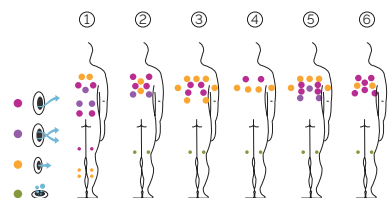

Soft

L'évolution dans sa forme la plus pure.

CODE 70523

Idéal pour **4 personnes**

6 positions

1 allongées

5 assises

Dimensions: 216 x 216 x 90 cm

Volume Eau: 980 litres

Poids: Vide 330 kg / Plein 1.310 kg

5 couleurs

6 massages