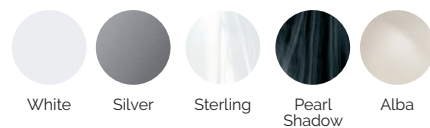

COULEURS ACRYLIQUE

TYPE REVÊTEMENT MEUBLE EXTÉRIEUR

Synthetic Grey