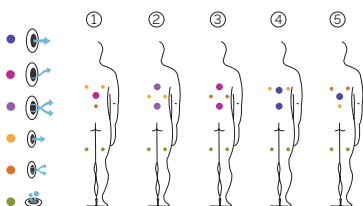

Sundown

Le cercle vertueux du bien-être.

AQUAVIA SPA

FR

AQUALIFE LINE

CARACTÉRISTIQUES TECHNIQUES

CODE 52163
Idéal pour 3 personnes
5 positions
5 assises
Dimensions: ø 205 x 90 cm
Volume Eau: 680 litres
Poids: Vide 260 kg / Plein 920 kg
5 couleurs
5 massages

COULEURS ACRYLIQUE

TYPE REVÊTEMENT MEUBLE EXTÉRIEUR

Synthetic Grey

PRESTATIONS

PRESTATIONS OPTIONNELLES

PRESTATIONS	
Total Points de Massage	32
Jets massage	22
Buse air	10
Cascades Eau	Non disponible
Appui-tête	Non disponible
Boîtier de commande numérique	Équipement en série
Clear Water System	Équipement en série
Structure Métal	Équipement en série
Base ABS	Équipement en série
Energy Saving Cover	Équipement en série
**EcoSpa	Option
Nordic Insulation System	Non disponible
FINITIONS	
2 ampoules LED	Non disponible
1 ampoule LED	Inclus
Bluetooth Audio	Non disponible
Buses en acier inoxydable	Équipement en série
Touch Panel Programmable Wifi	Non disponible
Sans habillage	Option
POMPES DE MASSAGE	
Massage d'eau	1800 W / 2,5 CV
Relax Impact Pump	400 W
FILTRATION ET CHAUFFAGE	
Pompe de recirculation	200 W
Chauffage d'eau	3.000 W
Type de filtre	Cartouche
COURANT ÉLECTRIQUE	
Puissance maximale to 230 V (LOW/AMP)	3.400 W / 14,6 A
Tension	230 V / 400 V III