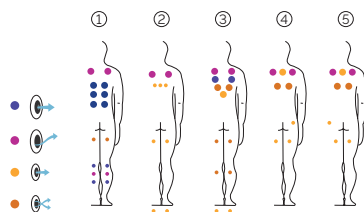

Touch5

Spectacular massage power.

CODE 75831

Idéal pour 4 personnes

4 positions

2 allongées

3 assises

Dimensions: 216 x 216 x 74 cm

Volume Eau: 1.063 litres

Poids: Vide 265 kg / Plein 1.328 kg

5 couleurs

5 massages

COULEURS ACRYLIQUE

TYPE REVÊTEMENT MEUBLE EXTÉRIEUR

AQUALIFE LINE

FR

AQUAVIA SPA

CARACTÉRISTIQUES TECHNIQUES

PRESTATIONS	
Total Points de Massage	56
Jets massage	56
Appui-tête	3
Boîtier de commande numérique	Équipement en série
Clear Water System	Équipement en série
Structure Métal	Équipement en série
Base ABS	Équipement en série
Energy Saving Cover	Équipement en série
EcoSpa	Option
Nordic Insulation System	Option
FINITIONS	
2 ampoules LED	Option
1 ampoule LED	Inclus
Bluetooth Audio	Option
Buses en acier inoxydable	Équipement en série
*Touch panel programmable WiFi	Option
Sans habillage	Option
POMPES DE MASSAGE	
Massage d'eau	2 x 1800 W / 2,5 CV
FILTRATION ET CHAUFFAGE	
Pompe de recirculation	200 W
Chauffage d'eau	3.000 W
Type de filtre	Cartouche
COURANT ÉLECTRIQUE	
Puissance maximale to 230 V (LOW/AMP)	3.800W / 16,52 A
Tension	230 V / 400 V III

PRESTATIONS

PRESTATIONS OPTIONNELLES

*Pour intégrer l'option Touch Panel Programmable Wifi, le spa doit intégrer le Nordic Insulation System ou EcoSpa et inclure l'option de 2 spots LED.

Dans le cadre de notre politique d'améliorations constantes, nous nous réservons le droit de modifier/d'amender nos spécifications n'importe quand et sans aucun préavis.