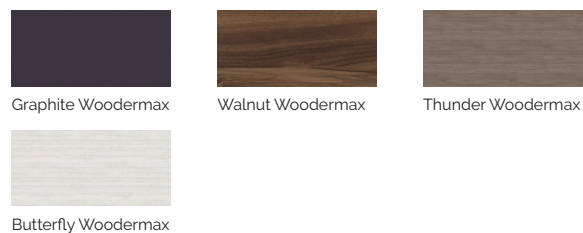

COULEURS ACRYLIQUE

TYPE REVÊTEMENT MEUBLE EXTÉRIEUR

AQUALIFE LINE

FR

AQUAVIA SPA

CARACTÉRISTIQUES TECHNIQUES

PRESTATIONS	
Total Points de Massage	56
Jets massage	56
Appui-tête	3
Boîtier de commande numérique	Équipement en série
Clear Water System	Équipement en série
Structure Métal	Équipement en série
Base ABS	Équipement en série
Energy Saving Cover	Équipement en série
EcoSpa	Option
Nordic Insulation System	Option
FINITIONS	
2 ampoules LED	Option
1 ampoule LED	Inclus
Bluetooth Audio	Option
Buses en acier inoxydable	Équipement en série
*Touch panel programmable WiFi	Option
Sans habillage	Option
POMPES DE MASSAGE	
Massage d'eau	2 x 1800 W / 2,5 CV
FILTRATION ET CHAUFFAGE	
Pompe de recirculation	200 W
Chauffage d'eau	3.000 W
Type de filtre	Cartouche
COURANT ÉLECTRIQUE	
Puissance maximale to 230 V (LOW/AMP)	3.800W / 16,52 A
Tension	230 V / 400 V III

PRESTATIONS

PRESTATIONS OPTIONNELLES

*Pour intégrer l'option Touch Panel Programmable Wifi, le spa doit intégrer le Nordic Insulation System ou EcoSpa et inclure l'option de 2 spots LED.

Dans le cadre de notre politique d'améliorations constantes, nous nous réservons le droit de modifier/d'amender nos spécifications n'importe quand et sans aucun préavis.