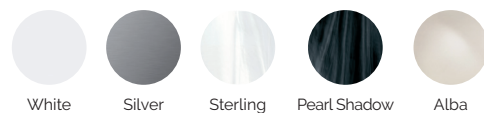

# Velvet

Un spa XXL très performant.

CODE 52666

Idéal pour 5 personnes

5 positions

2 allongées

3 assises

Dimensions: 233 x 233 x 91 cm

## COULEURS ACRYLIQUE