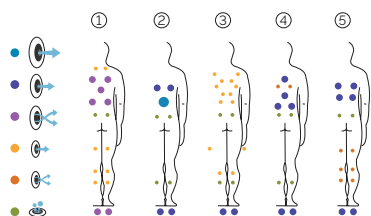

Velvet

Un spa XXL très performant.

CODE 52666

Idéal pour 5 personnes

5 positions

2 allongées

3 assises

Dimensions: 233 x 233 x 91 cm

Volume Eau: 1610 litres

Poids: Vide 378 kg / Plein 1988 kg

5 couleurs

5 massages