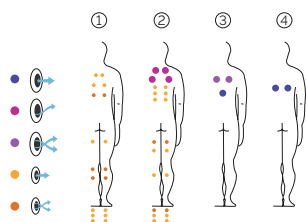

Amazon

De la nage à la détente, sans sortir de l'eau.

CODE 64414

4 positions

2 allongées

2 assises

Dimensions: 500 x 230 x 138 cm

Volume Eau: 8.500 litres

Poids: Vide 1.150 kg / Plein: 7.150 kg

2 couleurs

4 massages

ACOULEURS ACRYLIQUE

White

Sterling