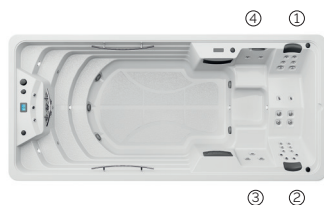

Amazon

De la nage à la détente, sans sortir de l'eau.

CODE 64414

4 positions

2 allongées

2 assises

Dimensions: 500 x 230 x 138 cm

Volume Eau: 8.500 litres

Poids: Vide 1.150 kg / Plein: 7.150 kg

2 couleurs

4 massages

ACOULEURS ACRYLIQUE

White

Sterling