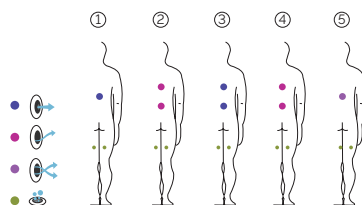

Capri

Un spa circulaire de qualité.

CODE 45215

5 positions

5 assises

Dimensions: ø230 cm

Volume Eau: 1120 litres

Poids: Vide 176 kg / Vide 1.296 kg

4 couleurs

5 massages

COULEURS ACRYLIQUE

White

Sterling

Pearl Shadow

Alba

PRESTATIONS