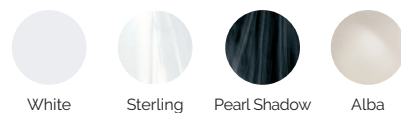

4 couleurs

5 massages

COULEURS ACRYLIQUE

White

Sterling

Pearl Shadow

Alba

PRESTATIONS