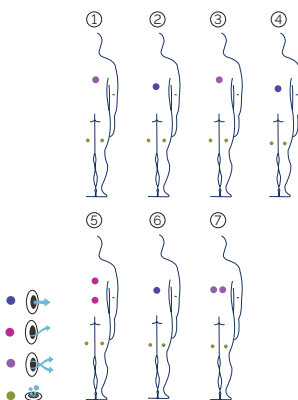

Hydra

L'hydromassage sans fin.

CODE 73588

13 positions

13 assises

Dimensions: 365 x 280 cm

Volume Eau: 2.490 litres

Poids: Vide 390 kg / Plein 2.880 kg

2 couleurs

7 massages

COULEURS ACRYLIQUE

PRESTATIONS

PROFESSIONAL LINE

FR

AQUAVIA SPA

CARACTÉRISTIQUES TECHNIQUES