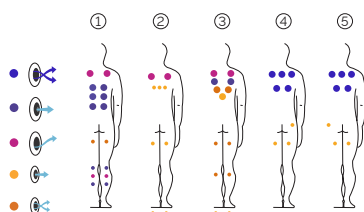

Touch5 PRO

Straordinaria intensità di massaggio.

CODICE 77262

Ideale per 4 persone

5 posizioni

2 sdraiato

3 seduto

Misure: 216 x 216 x 74 cm

Volume acqua: 1.063 litri

Peso: Vuota 265 kg / Piena 1.328 kg

5 colori

5 massaggi

PRO LINE

IT

AQUAVIA SPA

CARATTERISTICHE TECNICHE

PRESTAZIONI	
Totale punti di massaggio	56
Getti di massaggio	56
Poggiatesta	3
Touch Panel	Equipaggiamento di serie
Ultraviolet Treatment UV	Equipaggiamento di serie
Struttura metallica	Equipaggiamento di serie
Base ABS	Equipaggiamento di serie
Prime Tex Cover	Equipaggiamento di serie
EcoSpa	Opzionale
Nordic Insulation System	Opzionale
Blue Connect Plus	Opzionale
FINITURE	
Colour Sense	5 LEDS + Accessori illuminati
Bluetooth Audio	Opzionale
Jet/Bocchette Inossidabile	Equipaggiamento di serie
Barra in acciaio inox	Equipaggiamento di serie
Wifi Spa Control	Opzionale
Senza rivestimento	Opzionale
POMPE DA MASSAGGIO	
Massaggio ad acqua	2 x 1800 W / 2,5 CV
Relax Impact Pump	1150 W
FILTRAGGIO E RISCALDAMENTO	
Pompa di ricircolo	200 W
Scaldaacqua	3.000 W
Tipo di filtro	Cartuccia
CORRENTE ELETTRICA	
Potenza necessaria a 230 V (LOW/AMP)	3.800 W / 16,52 A
Tensione	230 V / 400 V III

COLORI SUPERFICIE ACRILICA

TIPO DI RIVESTIMENTO DEL MOBILE ESTERNO

PRESTAZIONI

PRESTAZIONI ADDIZIONALI

Nell'ambito della nostra politica di miglioramento continuo, ci riserviamo il diritto di modificare il design e/o le specifiche senza preavviso.