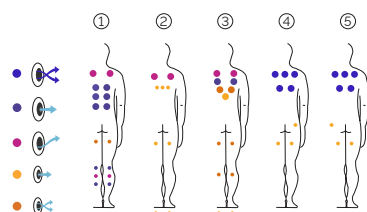

Touch5 PRO

Intensité de massage extraordinaire.

CÓDIGO 77262

Idéal pour 4 personnes

5 positions différentes

2 chaises longues

3 assises

Mesures: 216 × 216 × 74 cm

Volume d'eau : 1 063 litres

Poids : Vide 265 kg / Plein 1 328 kg

5 couleurs

5 massages

PRO LINE

FR

AQUAVIA SPA

CARACTÉRISTIQUES TECHNIQUES

PRESTATIONS	
Total Points de Massage	56
Jets massage	56
Appui-tête	3
Touch Panel	Équipement en série
Ultraviolet Treatment UV	Équipement en série
Structure Métal	Équipement en série
Base ABS	Équipement en série
Prime Tex Cover	Équipement en série
EcoSpa	Option
Nordic Insulation System	Option
Blue Connect Plus	Option
FINITIONS	
Colour Sense	5 LEDS + Accessoires de lumière
Bluetooth Audio	Option
Buses en acier inoxydable	Équipement en série
Barre en acier inoxydable	Équipement en série
Wifi Spa Control	Option
Sans habillage	Option
POMPES DE MASSAGE	
Massage d'eau	2 × 1800 W / 2,5 CV
Relax Impact Pump	1150 W
FILTRACIÓN Y CALEFACCIÓN	
Pompe de recirculation	200 W
Chauffage d'eau	3.000 W
Type de filtre	Cartouche
CORRIENTE ELÉCTRICA	
Puissance maximale to 230 V (LOW/	3.800 W / 16,52 A
Tension	230 V / 400 V III

COULEURS ACRYLIQUE

TYPE REVÊTEMENT MEUBLE EXTÉRIEUR

PRESTATIONS

PRESTATIONS OPTIONNELLES

Dans le cadre de notre politique d'amélioration continue, nous nous réservons le droit de modifier la conception et/ou les spécifications sans