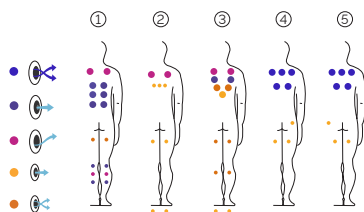

Touch5 PRO

Außergewöhnliche Massageintensität.

CODE 77262

Ideal für 4 Personen

5 Positionen

2 Liege

3 Sitzen

Abmasse: 216 x 216 x 74 cm

Volumen: 1.063 liter

Gewicht: Leer 265 kg / Befüllt 1.328 kg

5 Farben

5 Massagen

PRO LINE

DE

AQUAVIA SPA

AUSSTATTUNG

LEISTUNGEN	
Massagepunkte gesamt	56
Massagedüsen	56
Kopfstützen	3
Touch Panel	Serienausstattung
Ultraviolet Treatment UV	Serienausstattung
Metallrahmen	Serienausstattung
ABS-Platte	Serienausstattung
Prime Tex Cover	Serienausstattung
EcoSpa	Option
Nordic Insulation System	Option
Blue Connect Plus	Option
UNTERHALTUNG	
Colour Sense	5 LEDS + Beleuchtungszubehör
Bluetooth Audio	Option
Düsen Edelstahl	Serienausstattung
Stabstahl aus Edelstahl	Serienausstattung
Wifi Spa Control	Option
Ohne Rahmen	Option
MASSAGEPUMPEN	
Wassermassage	2 x 1800 W / 2,5 CV
Relax Impact Pump	1150 W
FILTER UND HEIZUNG	
Umwälzpumpe	200 W
Wassererhitzer	3.000 W
Filtertyp	Kartuschenfilter
ELEKTRISCHE SPANNUNG	
Leistung Option niedrige Stromstärke(W)/A)230 V	3.800 W / 16,52 A
Stromspannung	230 V / 400 V III

ACRYLFARBEN

VERKLEIDUNGSTYP Außenrahmen

LEISTUNGEN

OPTIONALE LEISTUNGEN

Im Rahmen unserer Politik der kontinuierlichen Verbesserung behalten wir uns das Recht vor, Design und/oder Spezifikationen ohne vorherige