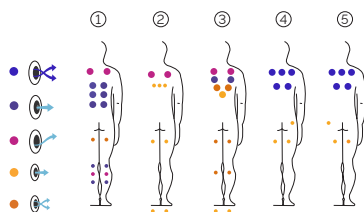

Touch5 PRO

Una intensidad de masaje extraordinaria.

CÓDIGO 77262

Ideal para **4 personas**

5 posiciones distintas

2 tumbonas

3 asientos

Medidas: 216 × 216 × 74 cm

Volumen de agua: 1.063 litros

Peso: Vacío 265 kg / Lleno 1328 kg

5 colores

5 tipos de masaje

PRO LINE

ES

AQUAVIA SPA

CARACTERÍSTICAS TÉCNICAS

PRESTACIONES	
Total puntos de masaje	56
Jets masaje agua	56
Reposacabezas	3
Touch Panel	Equipamiento de serie
Ultraviolet Treatment UV	Equipamiento de serie
Estructura metálica	Equipamiento de serie
Base ABS	Equipamiento de serie
Prime Tex Cover	Equipamiento de serie
EcoSpa	Opcional
Nordic Insulation System	Opcional
Blue Connect Plus	Opcional
ACABADOS	
Colour Sense	5 LEDES + accesorios iluminados
Bluetooth Audio	Opcional
Jets / Boquillas Inoxidable	Equipamiento de serie
Barra Inoxidable	Equipamiento de serie
Wifi Spa Control	Opcional
Sin revestimiento	Opcional
BOMBAS DE MASAJE	
Masaje de agua	2 × 1800 W / 2,5 CV
Relax Impact Pump	1150 W
FILTRACIÓN Y CALEFACCIÓN	
Bomba de recirculación	200 W
Calentador de agua	3.000 W
Tipo de filtro	Cartucho
CORRIENTE ELÉCTRICA	
Potencia requerida a 230 V (LOW/AMP)	3.800 W / 16,52 A
Voltaje	230 V / 400 V III

ACABADOS CASCO

ACABADOS REVESTIMIENTO DEL MUEBLE EXTERIOR

PRESTACIONES

PRESTACIONES OPCIONALES

Como parte de nuestra política de mejoramiento continuo, nos reservamos el derecho de modificar el diseño y/o especificaciones sin previo aviso.