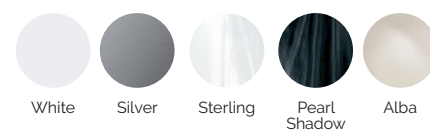

TYPE REVÊTEMENT MEUBLE EXTÉRIEUR

PRESTATIONS

PRESTATIONS OPTIONNELLES

*Pour intégrer l'option Touch Panel Programmable Wifi, le spa doit intégrer le Nordic Insulation System ou EcoSpa et inclure l'option de 2 spots LED.