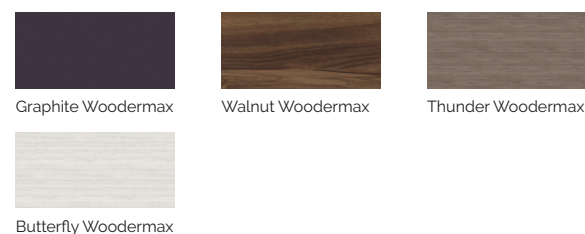

TYPE REVÊTEMENT MEUBLE EXTÉRIEUR

PRESTATIONS

PRESTATIONS OPTIONNELLES

*Pour intégrer l'option Touch Panel Programmable Wifi, le spa doit intégrer le Nordic Insulation System ou EcoSpa et inclure l'option de 2 spots LED.