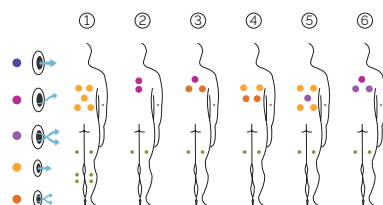

Pulse

Le spa à la juste mesure.

(FR)

AQUAVIA SPA

AQUALIFE LINE

CARACTÉRISTIQUES TECHNIQUES

CODE 69124

Idéal pour 4 personnes

6 positions

1 allongée

5 assises

Dimensions: 216 x 216 x 90 cm

Volume Eau: 980 litres

Poids: Vide 251 kg / Plein 1231 kg

5 couleurs

6 massages

PRESTATIONS

Total Points de Massage	44
Jets massage	28
Buse air	16
Cascades Eau	Non disponible
Appuie-tête	3
Boîtier de commande numérique	Équipement en série
Ultraviolet Treatment	Équipement en série
Structure Métal	Équipement en série
Base ABS	Équipement en série
Prime Tex Cover	Équipement en série
EcoSpa	Option
Nordic Insulation System	Option

FINITIONS

2 ampoules LED	Option
1 ampoule LED	Inclus
Bluetooth Audio	Option
Buses en acier inoxydable	Équipement en série
*Touch panel programmable WiFi	Option
Sans habillage	Option

POMPES DE MASSAGE

Massage d'eau	1800 W / 2,5 CV
Relax Impact Pump	400 W

FILTRATION ET CHAUFFAGE

Pompe de recirculation	200 W
Chauffage d'eau	3.000 W
Type de filtre	Cartouche

COURANT ÉLECTRIQUE

Puissance maximale à 230 V (LOW/AMP)	4.000W / 14,6 A
Tension	230 V / 400 V III

COULEURS ACRYLIQUE

TYPE REVÊTEMENT MEUBLE EXTÉRIEUR

PRESTATIONS

PRESTATIONS OPTIONNELLES

*Pour intégrer l'option Touch Panel Programmable Wifi, le spa doit intégrer le Nordic Insulation System ou EcoSpa et inclure l'option de 2 spots LED.

Dans le cadre de notre politique d'améliorations constantes, nous nous réservons le droit de modifier/d'amender nos spécifications n'importe quand et sans aucun préavis.