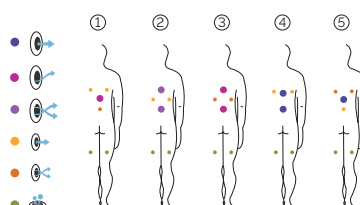

Sundown

Le cercle vertueux du bien-être.

AQUALIFE LINE

AQUAVIA SPA

(FR)

CARACTÉRISTIQUES TECHNIQUES

PRESTATIONS	
Total Points de Massage	32
Jets massage	22
Buse air	10
Cascades Eau	Non disponible
Appuie-tête	Non disponible
Boîtier de commande numérique	Équipement en série
Ultraviolet Treatment	Équipement en série
Structure Métal	Équipement en série
Base ABS	Équipement en série
Prime Tex Cover	Équipement en série
**EcoSpa	Équipement en série
Nordic Insulation System	Non disponible
FINITIONS	
2 ampoules LED	Non disponible
1 ampoule LED	Inclus
Bluetooth Audio	Non disponible
Buses en acier inoxydable	Équipement en série
Touch Panel Programable Wifi	Non disponible
Sans habillage	Option
POMPES DE MASSAGE	
Massage d'eau	1.800 W / 2,5 CV
Relax Impact Pump	400 W
FILTRATION ET CHAUFFAGE	
Pompe de recirculation	200 W
Chauffage d'eau	3.000 W
Type de filtre	Cartouche
COURANT ÉLECTRIQUE	
Puissance maximale to 230 V (LOW/AMP)	3.400 W / 14,6 A
Tension	230 V / 400 V III

CODE 52163
Idéal pour 3 personnes
5 positions
5 assises
Dimensions: ø 205 x 90 cm
Volume Eau: 680 litres
Poids: Vide 181 kg / Plein 861 kg
5 couleurs
5 massages

COULEURS ACRYLIQUE

TYPE REVÊTEMENT MEUBLE EXTÉRIEUR

Synthetic Grey

PRESTATIONS

PRESTATIONS OPTIONNELLES

**Isolation double couche (aluminium+polyéthylène+mousse).

Dans le cadre de notre politique d'améliorations constantes, nous nous réservons le droit de modifier/d'amender nos spécifications n'importe quand et sans aucun préavis.