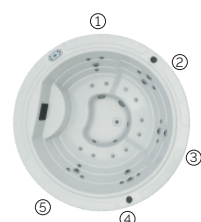

Sundown

Le cercle vertueux du bien-être.

AQUALIFE LINE

AQUAVIA SPA

(FR)

CARACTÉRISTIQUES TECHNIQUES

PRESTATIONS	
Total Points de Massage	32
Jets massage	22
Buse air	10
Cascades Eau	Non disponible
Appuie-tête	Non disponible
Boîtier de commande numérique	Équipement en série
Ultraviolet Treatment	Équipement en série
Structure Métal	Équipement en série
Base ABS	Équipement en série
Prime Tex Cover	Équipement en série
**EcoSpa	Équipement en série
Nordic Insulation System	Non disponible
FINITIONS	
2 ampoules LED	Non disponible
1 ampoule LED	Inclus
Bluetooth Audio	Non disponible
Buses en acier inoxydable	Équipement en série
Touch Panel Programable Wifi	Non disponible
Sans habillage	Option
POMPES DE MASSAGE	
Massage d'eau	1.800 W / 2,5 CV
Relax Impact Pump	400 W
FILTRATION ET CHAUFFAGE	
Pompe de recirculation	200 W
Chauffage d'eau	3.000 W
Type de filtre	Cartouche
COURANT ÉLECTRIQUE	
Puissance maximale to 230 V (LOW/AMP)	3.400 W / 14,6 A
Tension	230 V / 400 V III

CODE 52163
Idéal pour 3 personnes
5 positions
5 assises
Dimensions: ø 205 x 90 cm
Volume Eau: 680 litres
Poids: Vide 181 kg / Plein 861 kg
5 couleurs
5 massages

COULEURS ACRYLIQUE

TYPE REVÊTEMENT MEUBLE EXTÉRIEUR

Synthetic Grey

PRESTATIONS

PRESTATIONS OPTIONNELLES

**Isolation double couche (aluminium+polyéthylène+mousse).

Dans le cadre de notre politique d'améliorations constantes, nous nous réservons le droit de modifier/d'amender nos spécifications n'importe quand et sans aucun préavis.