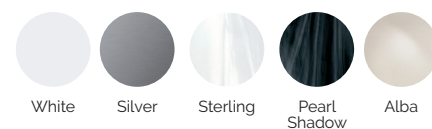

COULEURS ACRYLIQUE

TYPE REVÊTEMENT MEUBLE EXTÉRIEUR

Synthetic Grey