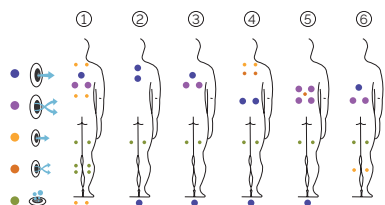

Mallorca

L'hydromassage qui vous va à merveille.

CODE 78768

Idéal pour 4 personnes

6 positions

1 allongée

5 assises

Dimensions: 216 x 216 x 90 cm

Volume Eau: 980 litres

Poids: Vide 201 kg / Plein 1081 kg

5 couleurs

6 massages

COULEURS ACRYLIQUE

PRESTATIONS

METALLIC
structure

BCN
DESIGN

reiox
IMPACTSYSTEM

BUILT-IN LINE

FR

AQUAVIA SPA

CARACTÉRISTIQUES TECHNIQUES

PRESTATIONS	
Total Points de Massage	44
Jets massage	28
Buse air	16
Cascades Eau	Non disponible
Sources Eau	Non disponible
Jets / Buses en acier inoxydable	Équipement en série
Appui-tête	3
Touch Panel	Équipement en série
Structure Métal	Équipement en série
Chromothérapie Ampoule LED	1 LED
Prime Tex Cover	Option
EcoSpa	Non disponible
ÉQUIPEMENT EXTERNE RECOMMANDÉ	
Kit Compact	Kit Digital
ÉQUIPEMENT	
Filtre	Ø 500
Pompe de filtration	0,6 KW
Pompes de massage	1,8 KW
Blower	0,9 KW
Réchauffeur électrique	3 KW
Ozonateur	Option
INSTALLATION	
Puissance maximale (LA) (W)	3.600 W
Puissance maximale (LA) (A)	15,7 A
Tension	230 / 400 V III