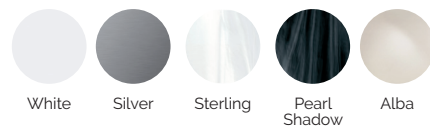

Volume Eau: 980 litres

Poids: Vide 201 kg / Plein 1081 kg

5 couleurs

6 massages

COULEURS ACRYLIQUE

PRESTATIONS

METALLIC
structure

BCN
DESIGN