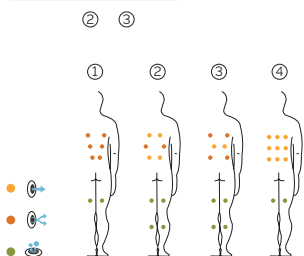

# Quantum

Un spa minimaliste très performant.

**CÓDIGO 58748**

Idéal pour **3 personnes**

**4 positions**

**4 assises**

**Dimensions:** 198 x 198 x 76 cm

**Volume Eau:** 975 litres

**Poids:** Vide 211 kg / Plein 1.186 kg

**1 couleurs**

**4 massages**