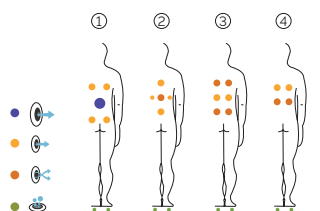

Poids: Vide 196 kg / Plein 716 kg

1 couleurs

4 massages

EXCLUSIVE LINE

FR

AQUAVIA SPA

CARACTÉRISTIQUES TECHNIQUES

PRESTATIONS	
Total Points de Massage	28
Jets massage	20
Buse air	8
Appuie-tête	2
Touch Panel	Équipement en série
Ultraviolet Treatment UV	Équipement en série
Structure Métal	Équipement en série
Base ABS	Équipement en série
Prime Tex Cover	Équipement en série
EcoSpa	Équipement en série
Nordic Insulation System	Option
FINITIONS	
Colour Sense	4 LED
Pure Line Lighting	Option
Surround Bluetooth Audio	Option
Buses en acier inoxydable	Équipement en série
Barre Inoxydable	Option
Wifi Spa Control	Option
Sans habillage	Option
POMPES DE MASSAGE	
Massage d'eau	1850 W / 2,5 CV
Relax Impact Pump	1150 W
FILTRATION ET CHAUFFAGE	
Pompe de recirculation	200 W
Chauffage d'eau	3.000 W
Type de filtre	Cartouche
COURANT ÉLECTRIQUE	
Puissance maximale to 230 V (LOW/AMP)	3.400 W / 14,6 A
Tension	230 V / 400 V III