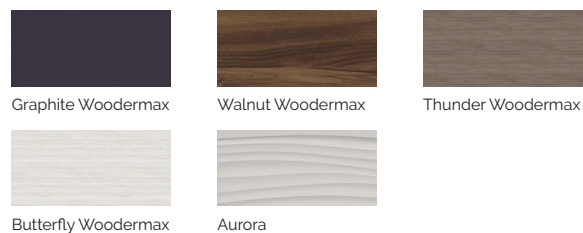

TYPE REVÊTEMENT MEUBLE EXTÉRIEUR

PREMIUM LINE

FR

AQUAVIA SPA

CARACTÉRISTIQUES TECHNIQUES

PRESTATIONS	
Total Points de Massage	76
Jets massage	65
Buse air	10
Cascades Eau	1
Sources Eau	2
Appui-tête	3
Touch Panel	Équipement en série
Ultraviolet Treatment UV	Équipement en série
Structure Métal	Équipement en série
Base ABS	Équipement en série
Prime Tex Cover	Équipement en série
EcoSpa	Option
Nordic Insulation System	Option
Blue Connect Plus	Option
FINITIONS	
Colour Sense	5 LED + Accessoires éclairés
Surround Bluetooth Audio	Option
Jets / Buses en acier inoxydable	Équipement en série
Barre Inoxydable	Équipement en série
Wifi Spa Control	Option
Sans habillage	Option
POMPES DE MASSAGE	
Massage d'eau	2 x 1850 W / 2,5 CV
Relax Impact Pump	1150 W
FILTRATION ET CHAUFFAGE	
Pompe de recirculation	200 W
Chauffage d'eau	3.000 W
Type de filtre	Cartouche
High Performance Water Care	Équipement en série
COURANT ÉLECTRIQUE	
Puissance maximale to 230 V (LOW/AMP)	5.200 W / 22,7 A
Tension	230 V / 400 V III