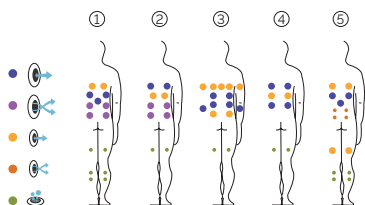

Essence

Luxe et élégance personnalisée.

CODE 70515

Idéal pour 4 personnes

5 positions

2 allongées

3 assises

Dimensions: 216 x 216 x 90 cm

Volume Eau: 930 litres

Poids: Vide 311 kg / Plein 1.241 kg

5 couleurs

4 massages

COULEURS ACRYLIQUE

TYPE REVÊTEMENT MEUBLE EXTÉRIEUR

PREMIUM LINE

FR

AQUAVIA SPA

CARACTÉRISTIQUES TECHNIQUES

PRESTATIONS	
Total Points de Massage	76
Jets massage	65
Buse air	10
Cascades Eau	1
Sources Eau	2
Appui-tête	3
Touch Panel	Équipement en série
Ultraviolet Treatment UV	Équipement en série
Structure Métal	Équipement en série
Base ABS	Équipement en série
Prime Tex Cover	Équipement en série
EcoSpa	Option
Nordic Insulation System	Option
Blue Connect Plus	Option
FINITIONS	
Colour Sense	5 LED + Accessoires éclairés
Surround Bluetooth Audio	Option
Jets / Buses en acier inoxydable	Équipement en série
Barre Inoxydable	Équipement en série
Wifi Spa Control	Option
Sans habillage	Option
POMPES DE MASSAGE	
Massage d'eau	2 x 1850 W / 2,5 CV
Relax Impact Pump	1150 W
FILTRATION ET CHAUFFAGE	
Pompe de recirculation	200 W
Chauffage d'eau	3.000 W
Type de filtre	Cartouche
High Performance Water Care	Équipement en série
COURANT ÉLECTRIQUE	
Puissance maximale to 230 V (LOW/AMP)	5.200 W / 22,7 A
Tension	230 V / 400 V III