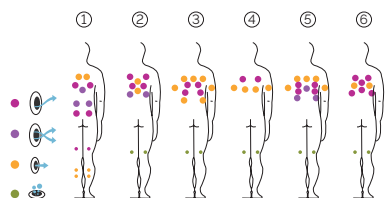

# Soft

L'évolution dans sa forme la plus pure.

CODE 70523

Idéal pour 4 personnes

6 positions

1 allongées

5 assises

Dimensions: 216 x 216 x 90 cm

Volume Eau: 980 litres

Poids: Vide 281 kg / Plein 1.261 kg

5 couleurs

6 massages