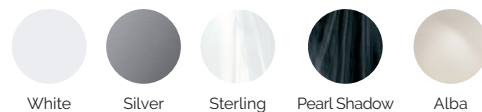

Velvet

Un spa XXL très performant.

CODE 52666

Idéal pour 5 personnes

5 positions

2 allongées

3 assises

Dimensions: 233 x 233 x 91 cm

Volume Eau: 1610 litres

Poids: Vide 378 kg / Plein 1988 kg

5 couleurs

5 massages

COULEURS ACRYLIQUE

TYPE REVÊTEMENT MEUBLE EXTÉRIEUR

PREMIUM LINE

FR