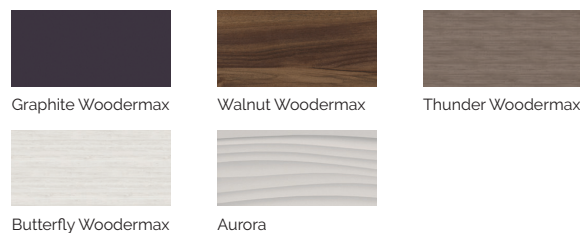

COULEURS ACRYLIQUE

TYPE REVÊTEMENT MEUBLE EXTÉRIEUR

PREMIUM LINE

FR

AQUAVIA SPA

CARACTÉRISTIQUES TECHNIQUES

PRESTATIONS	
Total Points de Massage	72
Jets massage	56
Buse air	16
Sources Eau	2
Appui-tête	3
Touch Panel	Principal + Auxiliar
Ultraviolet Treatment UV	Équipement en série
Structure Métal	Équipement en série
Base ABS	Équipement en série
Prime Tex Cover	Équipement en série
EcoSpa	Option
Nordic Insulation System	Option
Blue Connect Plus	Option
FINITIONS	
Colour Sense	5 LED + Accessoires éclairés
Pure Line Lighting	Option
Surround Bluetooth Audio	Option
Jets / Buses en acier inoxydable	Équipement en série
Barre Inoxydable	Équipement en série
Wifi Spa Control	Option
Sans habillage	Option
POMPES DE MASSAGE	
Massage d'eau	2 x 2200 W / 3 CV
Relax Impact Pump	1150 W
FILTRATION ET CHAUFFAGE	
Pompe de recirculation	200 W
Chauffage d'eau	3.000 W
Type de filtre	Cartouche
High Performance Water Care	Équipement en série
COURANT ÉLECTRIQUE	
Puissance maximale to 230 V (LOW/AMP)	5.900 W / 25.7 A
Tension	230 V / 400 V III