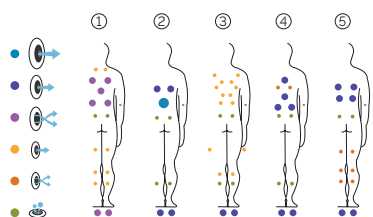

Velvet

Un spa XXL très performant.

CODE 52666

Idéal pour 5 personnes

5 positions

2 allongées

3 assises

Dimensions: 233 x 233 x 91 cm

Volume Eau: 1610 litres

Poids: Vide 378 kg / Plein 1988 kg

5 couleurs

5 massages

COULEURS ACRYLIQUE

TYPE REVÊTEMENT MEUBLE EXTÉRIEUR

PREMIUM LINE

FR

AQUAVIA SPA

CARACTÉRISTIQUES TECHNIQUES

PRESTATIONS	
Total Points de Massage	72
Jets massage	56
Buse air	16
Sources Eau	2
Appui-tête	3
Touch Panel	Principal + Auxiliar
Ultraviolet Treatment UV	Équipement en série
Structure Métal	Équipement en série
Base ABS	Équipement en série
Prime Tex Cover	Équipement en série
EcoSpa	Option
Nordic Insulation System	Option
Blue Connect Plus	Option
FINITIONS	
Colour Sense	5 LED + Accessoires éclairés
Pure Line Lighting	Option
Surround Bluetooth Audio	Option
Jets / Buses en acier inoxydable	Équipement en série
Barre Inoxydable	Équipement en série
Wifi Spa Control	Option
Sans habillage	Option
POMPES DE MASSAGE	
Massage d'eau	2 x 2200 W / 3 CV
Relax Impact Pump	1150 W
FILTRATION ET CHAUFFAGE	
Pompe de recirculation	200 W
Chauffage d'eau	3.000 W
Type de filtre	Cartouche
High Performance Water Care	Équipement en série
COURANT ÉLECTRIQUE	
Puissance maximale to 230 V (LOW/AMP)	5.900 W / 25.7 A
Tension	230 V / 400 V III