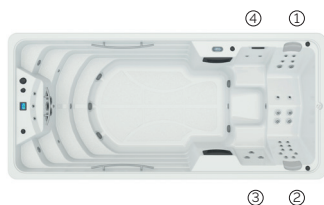

## CARACTÉRISTIQUES TECHNIQUES

PRESTATIONS	
Total Points de Massage	28
Jets massage	27
Buse air	Non disponible
Cascades Eau	1
Sources Eau	3
Débit maximal jets à contrecourant	120 m³/h
Appui-tête	2
Touch Panel	Principal + Aux
Ultraviolet Treatment UV	Équipement en série
Structure Métal	Équipement en série
Base ABS	Non disponible
EcoSpa	Option
Cover	Équipement en série
Blue Connect Plus	Option
KIT Rameur	Non disponible
FINISHES	
Colour Sense	5 LED + accessoires éclairés
Pure Line Lighting	Non disponible
Surround Bluetooth Audio	Option
Jets / Stainless Steel Nozzles	Équipement en série
Stainless steel handrail	3 (interior)
Wifi Spa Control	Option
Sans habillage	Option
POMPES DE MASSAGE	
Massage d'eau	3 x 2200 W / 3 CV
FILTRATION ET CHAUFFAGE	
Pompe de recirculation	400 W
Chauffage d'eau	3.000 W
Type de filtre	4 x Cartouche
COURANT ÉLECTRIQUE	
Puissance maximale to 230 V (LOW/AMP)	7.000 W / 30,5 A
Tension	230 V / 400 V III