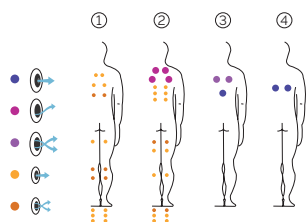

ACOULEURS ACRYLIQUE

White

Sterling