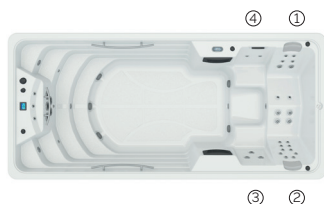

Amazon Inground

De la nage à la détente, sans sortir de l'eau.

SWIMSPA

AQUAVIA SPA

CODE 65353

4 positions

2 allongées

2 assises

Dimensions: 500 x 230 x 138 cm

Volume Eau: 8.500 litres

Poids: Vide 1.177 kg / Plein: 9.677 kg

2 couleurs

4 massages

ACOULEURS ACRYLIQUE

White

Sterling

KIT COMPACT 64972

PRESTATIONS

PRESTATIONS OPTIONNELLES

FR

CARACTÉRISTIQUES TECHNIQUES

PRESTATIONS	
Total Points de Massage	28
Jets massage	27
Buse air	Non disponible
Cascades Eau	1
Sources Eau	3
Débit maximal jets à contrecourant	120 m³/h
Appui-tête	2
Touch Panel	Principal + Aux
Ultraviolet Treatment UV	Équipement en série
Structure Métal	Équipement en série
Base ABS	Non disponible
Cover	Équipement en série
EcoSpa	Option
Blue Connect Plus	Option
KIT Rameur	Non disponible
FINISHES	
Colour Sense	5 LED + accessoires éclairés
Pure Line Lighting	Non disponible
Surround Bluetooth Audio	Option
Jets / Stainless Steel Nozzles	Équipement en série
Stainless steel handrail	3 (interior)
Wifi Spa Control	Option
ÉQUIPEMENT EXTERNE RECOMMANDÉ	
Kit Compact	64972
ÉQUIPEMENT	
Filtere	Ø 500
Pompe de filtration	0,6 KW
Pompes de massage	3 x 2,2 KW / 3CV
Réchauffeur électrique	3 KW
Ozonateur	Équipement en série
INSTALLATION	
Puissance maximale (LA) (W)	7.352 W
Puissance maximale (LA) (A)	31,9 A
Tension	230V F+N

La **zone de baignade** dispose de larges escaliers de chaque côté du spa, ainsi que 3 barres en inox pour une plus grande facilité d'accès.

Un courant d'eau, généré par 5 turbojets permettra de nager à contre-courant et de se maintenir en forme.