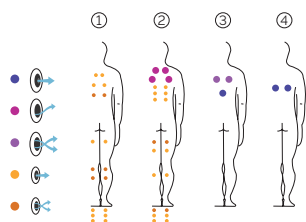

Amazon Inground

De la nage à la détente, sans sortir de l'eau.

SWIMSPA

AQUAVIA SPA

CODE 65353

4 positions

2 allongées

2 assises

Dimensions: 500 x 230 x 138 cm

Volume Eau: 8.500 litres

Poids: Vide 1.177 kg / Plein: 9.677 kg

2 couleurs

4 massages

ACOULEURS ACRYLIQUE

White

Sterling

La **zone de baignade** dispose de larges escaliers de chaque côté du spa, ainsi que 3 barres en inox pour une plus grande facilité d'accès.

Un courant d'eau, généré par 5 turbojets permettra de nager à contre-courant et de se maintenir en forme.