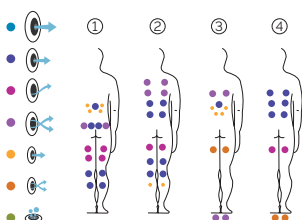

ACOULEURS ACRYLIQUE

White

Sterling