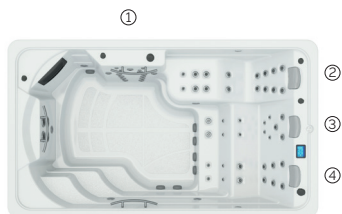

2 assises

1 verticale

Dimensions: 400 × 230 × 138 cm

Volume Eau: 6.000 litres

Poids: Vide 1.150 kg / Plein: 7.150 kg

2 couleurs

4 massages

CARACTÉRISTIQUES TECHNIQUES

PRESTATIONS	
Total Points de Massage	54
Jets massage	54
Buse air	Non disponible
Cascades Eau	Non disponible
Sources Eau	Non disponible
Débit maximal jets à contrecourant	80 m³/h
Appui-tête	3
Touch Panel	Principal
Ultraviolet Treatment UV	Équipement en série
Structure Métal	Équipement en série
Base ABS	Non disponible
Cover	Équipement en série
EcoSpa	Option
Blue Connect Plus	Option
KIT Rameur	Option
FINISHES	
Colour Sense	5 LED + accessoires éclairés
Pure Line Lighting	Non disponible
Surround Bluetooth Audio	Option
Jets / Stainless Steel Nozzles	Équipement en série
Stainless steel handrail	3 (interior)
Wifi Spa Control	Option
Sans habillage	Option
POMPES DE MASSAGE	
Massage d'eau	3 × 2200 W / 3 CV
FILTRATION ET CHAUFFAGE	
Pompe de recirculation	400 W
Chauffage d'eau	3.000 W
Type de filtre	2 × Cartouche
COURANT ÉLECTRIQUE	
Puissance maximale to 230 V (LOW/AMP)	7.000 W / 30,5 A
Tension	230 V / 400 V III