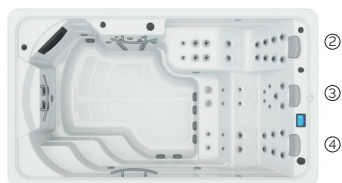

INSTALLATION

Puissance maximale (LA) (W)	7.352 W
Puissance maximale (LA) (A)	31,9 A
Tension	230V F+N

Dans le cadre de notre politique d'améliorations constantes, nous nous réservons le droit de modifier/d'amender nos spécifications n'importe quand et sans aucun préavis

①

②

③

④