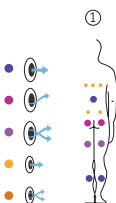

Sky

La mini piscina más esperada

CÓDIGO 74237

1 posición

1 vertical

Medidas: 400 x 230 x 138 cm

Volumen de agua: 6.000 litros

Peso: Vacío 1150 kg / Lleno 7.150 kg

2 colores

1 tipo de masaje