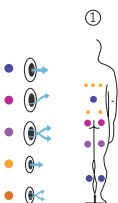

Sky

La mini-piscine plus attendue

CODE 74237

1 position

1 verticale

Dimensions: 400 x 230 x 138 cm

Volume Eau: 6.000 litres

Poids: Vide 1.150 kg / Plein 7.150 kg

2 couleurs

1 massages