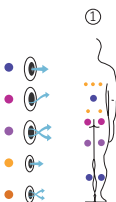

CODICE 74237

1 posizioni

1 vertical

Misure: 400 x 230 x 138 cm

Volume acqua: 6.000 litri

Peso: Vuota 1.150 kg / Piena 7.150 kg

2 colori

1 massaggi