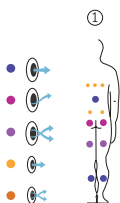

Sky

Der am meisten erwartete Mini-Pool

CODE 74237

1 Positionen

1 Vertikal

Abmasse: 400 x 230 x 138 cm

Volumen (l): 6.000 liter

Liter Gewicht: Leer 1150 kg / Befüllt 7.150 kg

2 Farben

1 Massagen