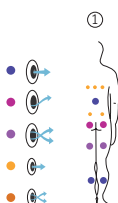

Sky

The eagerly anticipated compact mini pool

SWIMSPA

TECHNICAL SPECIFICATIONS

CODE 74237
1 position
1 vertical
Measures: 400 x 230 x 138 cm
Water capacity (l): 6.000 litres
Weight: Empty 1150 kg / Full 7.150 kg
2 colors
1 massage

PRESTACIONES	
Total massage points	12
Massage Jets	12
Air Nozzles	Not available
Headrests	-
Digital Control Panel	TP600
UV + Clean Water	Standard
Metal structure	Standard
Insulating Base	Standard
Cover	Standard
EcoSpa	Optional
Blue Connect Plus	Optional
Swimming Kit	Optional
FINISHES	
Colour Sense	1 LED
Pure Line Lighting	Not available
Jets / Stainless Steel Nozzles	Standard
Stainless steel handrail	-
Without cabinet	Optional
MESSAGE PUMPS	
Water massage	1,5 KW / 2 CV
FILTRATION AND HEATING	
Recirculation pump	400 W
Water heater	3.000 W
Type of filter	2 x Cartridges
POWER SUPPLY	
Power requirement to 230 V (LOW/AMP)	3.400 W / 17,78 A
Voltage	230 V / 400 V III

ACRYLIC COLORS

White Sterling

FURNITURE FINISHES (OUTDOOR CABINET)

Swell Moca

FEATURES

OPTIONAL FEATURES

According to our policy of constant evolution, we reserve the right to modify the specifications in part or in whole without forewarning.