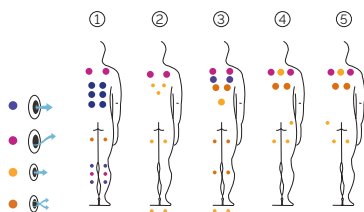

3 Sitzen

Abmasse: 256 x 256 x 77 cm

Volumen (l): 1.063 liter

Gewicht: Leer 624 kg / Befüllt 1.687 kg

1 Farben

5 Massagen

ACRYLFARBEN

White Sterling Pearl Shadow