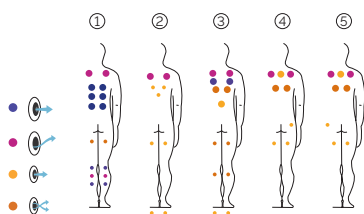

3 asientos

Medidas: 256 x 256 x 77 cm

Volumen de agua: 1063 litros

Peso: Vacío 624 kg / Lleno 1.687 kg

1 color

5 tipos de masaje

ACABADOS CASCO (COLORES ACRÍLICO)

White Sterling Pearl Shadow