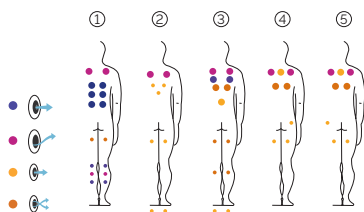

Serenity

Élégance et espace sans limites, pour se détendre dans un confort total.

EXCLUSIVE LINE

AQUAVIA SPA

FR

CODE 77524

Idéal pour 4 personnes

5 positions

2 allongées

3 assises

Dimensions: 256 × 256 × 77 cm

Volume Eau: 1.063 litres

Poids: Vide 624 kg / Plein 1.687 kg

1 couleurs

5 massages

CARACTÉRISTIQUES TECHNIQUES

PRESTATIONS	
Total Points de Massage	56
Jets massage	56
Jets / Buses en acier inoxydable	Équipement en série
Appui-tête	3
Touch Panel	Équipement en série
Ultraviolet Treatment UV	Équipement en série
Structure Métal	Équipement en série
Base ABS	Équipement en série
Prime Tex Cover	Équipement en série
EcoSpa	Équipement en série
Nordic Insulation System	Option
FINITIONS	
Colour Sense	5 LED + accessoires éclairés
Pure Line Lighting	Équipement en série
Surround Bluetooth Audio	Option
Wifi Spa Control	Non disponible
Barre Inoxydable	Option
Sans habillage	Non disponible
POMPES DE MASSAGE	
Massage d'eau	2 x 1800 W / 2,5 CV
FILTRATION ET CHAUFFAGE	
Pompe de recirculation	200 W
Chauffage d'eau	3.000 W
Type de filtre	Cartouche
COURANT ÉLECTRIQUE	
Puissance maximale to 230 V (LOW/AMP)	3.800 W / 16,52 A
Tension	230 V / 400 V III

⑤
④
③
②
①

COULEURS ACRYLIQUE

TYPE REVÊTEMENT MEUBLE EXTÉRIEUR

PRESTATIONS

PRESTATIONS OPTIONNELLES

Dans le cadre de notre politique d'améliorations constantes, nous nous réservons le droit de modifier/d'amender nos spécifications n'importe quand et sans aucun préavis.