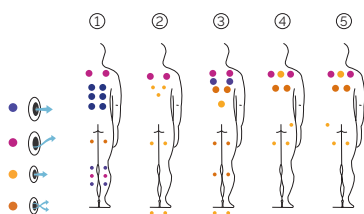

Serenity

Eleganza e spazio senza limiti, per rilassarsi in totale comfort.

AQUAVIA SPA

IT

EXCLUSIVE LINE

CODICE 77524

Ideale per **4 persone**

5 posizioni

2 sdraiato

3 seduto

Misure: 256 x 256 x 77 cm

Volume acqua: 1.063 litri

Peso: Vuota 624 kg / Piena 1.687 kg

1 colori

5 massaggi